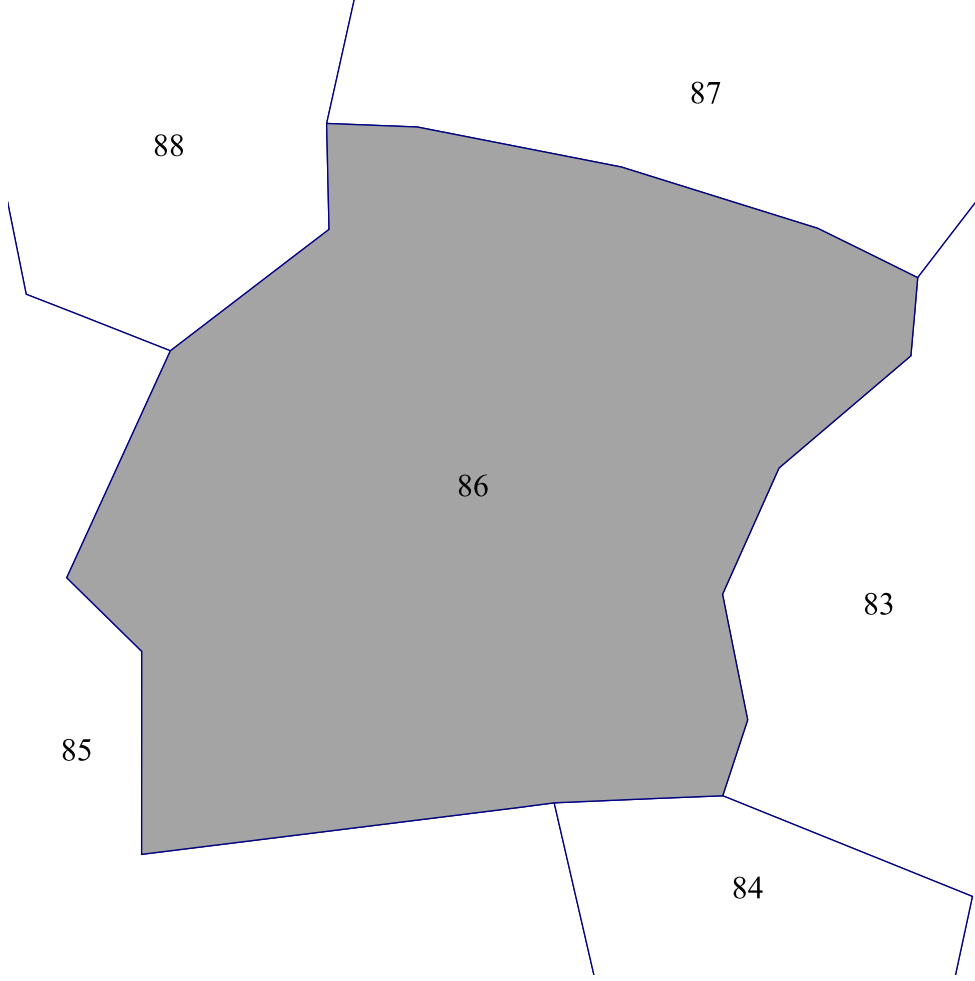

# Plot Report

Rural, District : ठाणे, Taluka : ठाणे, Village : खिडकाली,

Scale 1:1000

Survey No. : 86/1

Total Area : 0.2360

Pot kharaba : 0.0000

Owner Name : शंकर भोजराज भोईर

Khata No. : 560

Survey No. : 86/2

Total Area : 0.2300

Pot kharaba : 0.0000

Owner Name : फुलाजी गजानन आलिमकर, बळिराम गजानन आलिमकर, वासुदेव गजानन आलिमकर, अनंता गजानन आलिमकर

Khata No. : 264

Survey No. : 86/3

Total Area : 0.2300

Pot kharaba : 0.0000

Owner Name : शैपाली शंकर भोईर

Khata No. : 271

-----