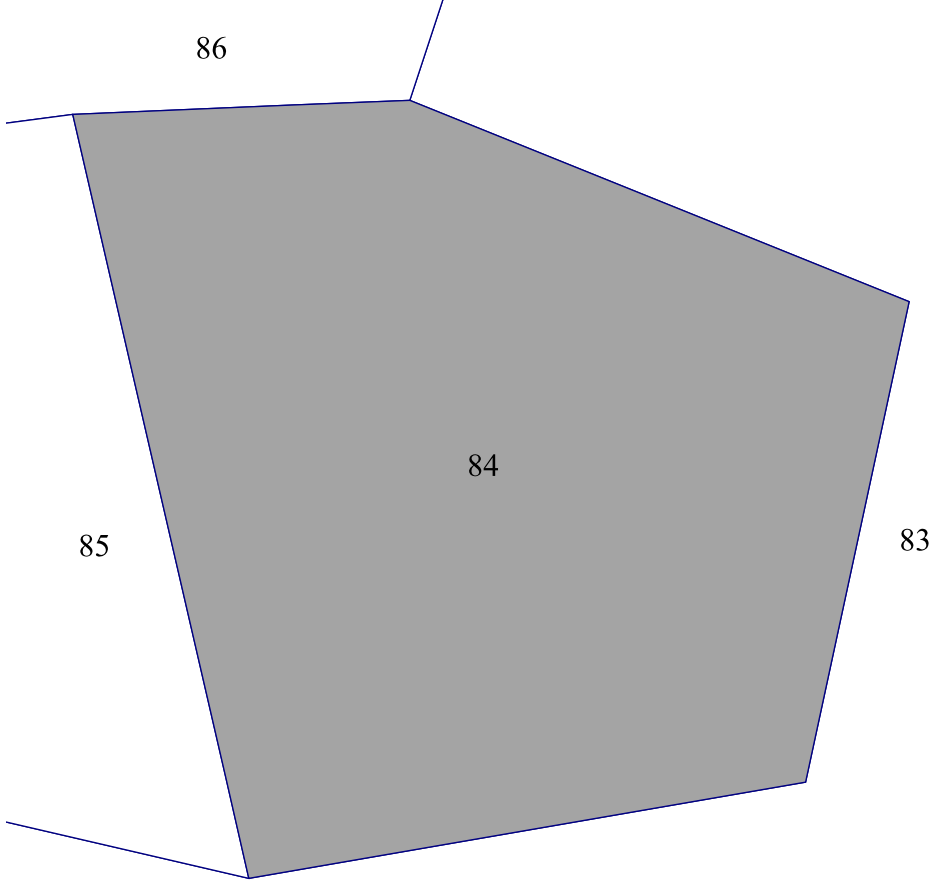

Plot Report

Rural, District : ठाणे, Taluka : ठाणे, Village : खिडकाली,

Scale 1:500

Survey No. : 84
Total Area : 0.1900
Pot kharaba : 0.0000
Owner Name : प्रभुलाल धनाजी वेलाणी
Khata No. : 179
