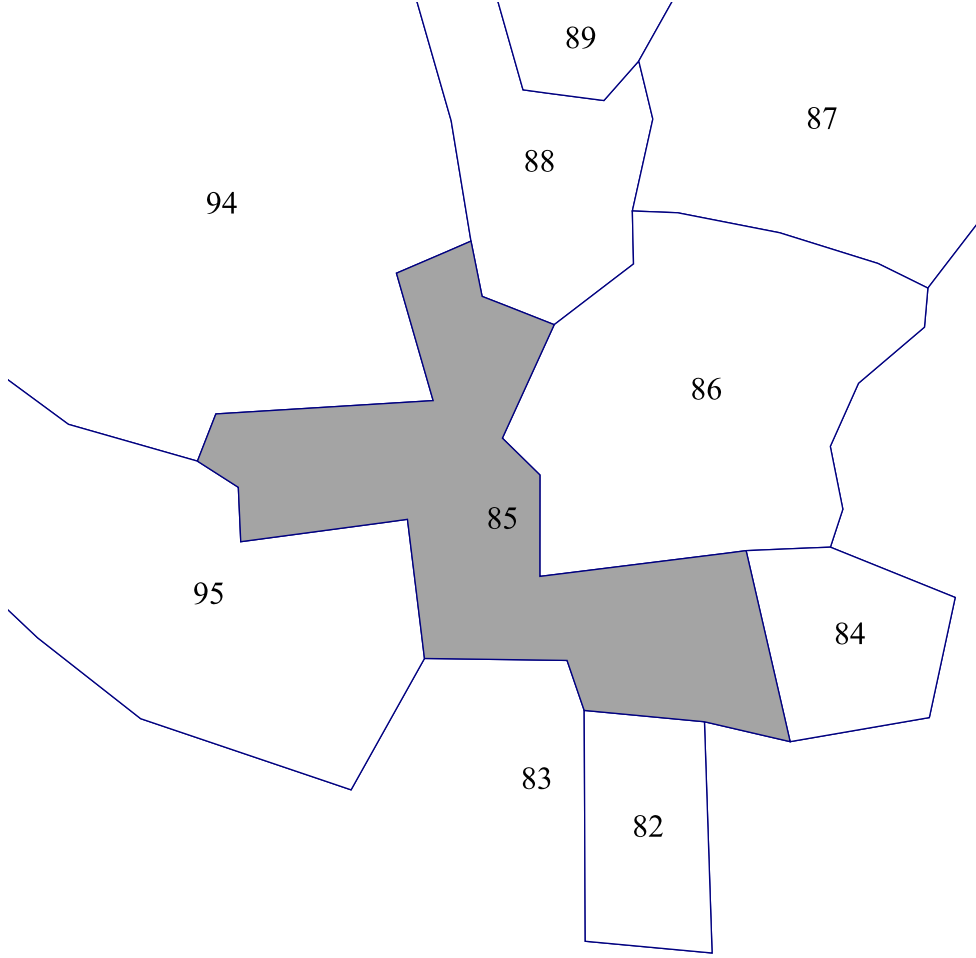

Plot Report

Rural, District : ठाणे, Taluka : ठाणे, Village : खिडकाली,

Scale 1:2000

Survey No. : 85/1

Total Area : 0.5720

Pot kharaba : 0.0000

Owner Name : शंकर भोजराज भोईर

Khata No. : 560

Survey No. : 85/2

Total Area : 0.1260

Pot kharaba : 0.0000

Owner Name : आंबीबाई हरिश्चंद्र पाटील, उज्वला नवनाथ म्हात्रे, कांताबाई नारायण पाटील, कौशल नवनाथ म्हात्रे, गिता सुरेश पाटील, गुरुनाथ बाळू म्हात्रे, ज्ञानेश्वर नारायण म्हात्रे, तन्मय नवनाथ म्हात्रे, ताराबाई नारायण म्हात्रे, देवकीबाई भिवा काटे, निता ज्ञानेश्वर म्हात्रे, हिरा रामा म्हात्रे, पंढरीनाथ बाळू म्हात्रे, पार्वतीबाई बळीराम म्हात्रे, बाळीबाई वासुदेव मुंढे, भागीबाई पदु म्हात्रे, मदन पदु म्हात्रे, रामदास बाळू म्हात्रे, शेवंताबाई बाळू म्हात्रे, संतोष बळीराम म्हात्रे, संदीप बळीराम म्हात्रे, सुरेखा नारायण म्हात्रे, निलेश नारायण म्हात्रे

Khata No. : 421